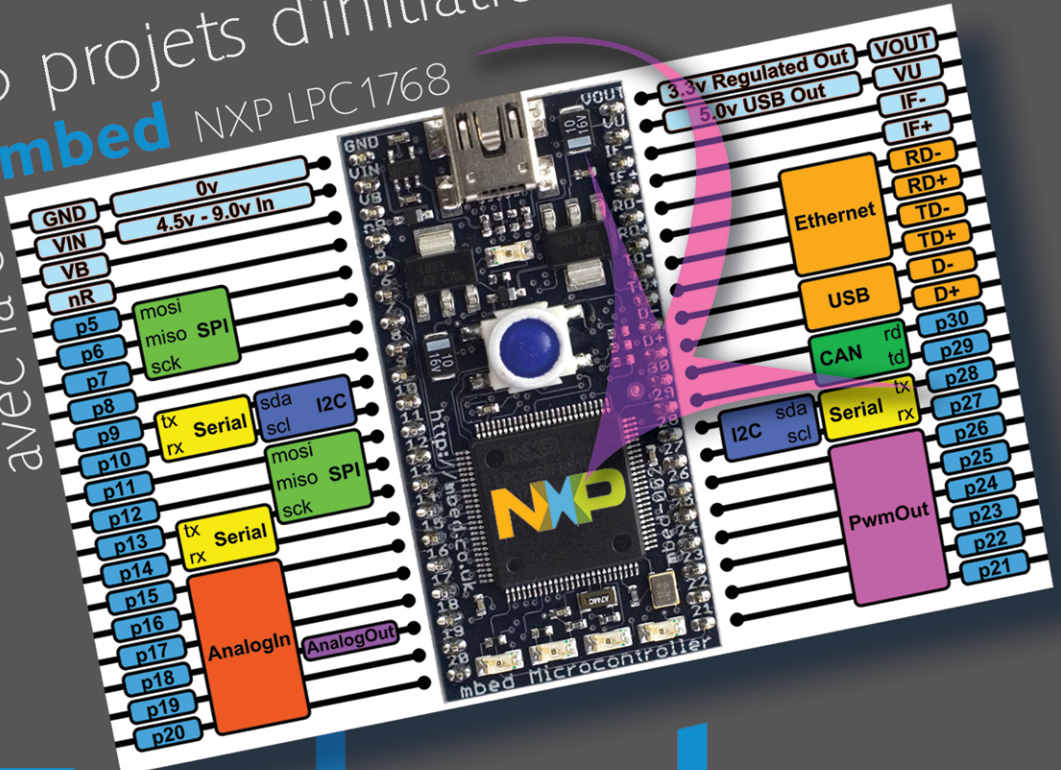

microcontrôleurs

RISC 32 bits

à architecture

ARM®

Bert van Dam

35 projets d'initiation en C

avec la carte **mbed** NXP LPC1768

embed